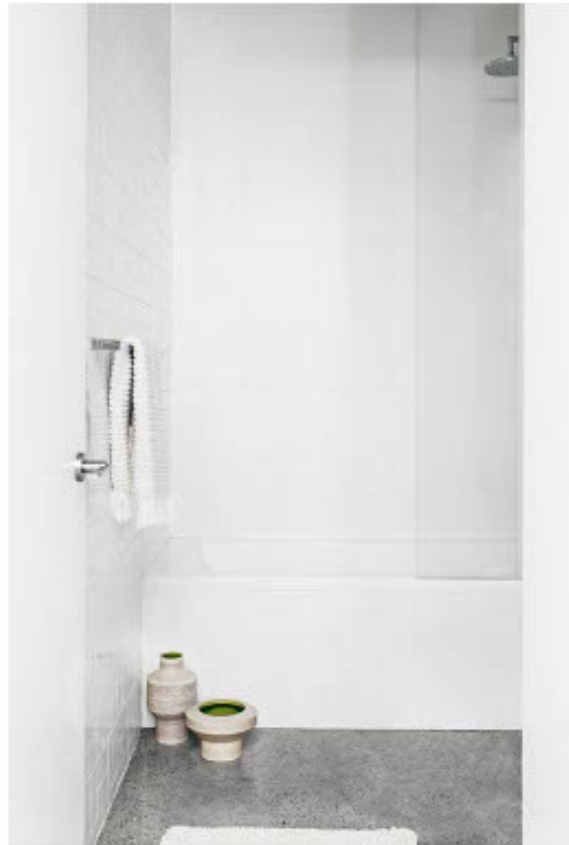

# morning light

---

Valgus ei lähe kunagi moest. Valge ja helge interjäär on kindla peale minek, mida on võimalik sobitada mistahes mööbliga. Puhtuse ja avaruse sümbolina muudab see ka kõige pisema ruumi säravaks. Kasutades sisustamisel maalähedaseid toone on stiilne tulemus garanteeritud.

siseuks  
JELDWEN UNIQUE 501

siseukse käepide  
STOCKHOLM 752 ALUMIINIUM

vannitoa põrandaplaat 40x40  
DOLINA BEIGE

vannitoa seinaplaat 30x60  
KENDAL LIGHT BEIGE

WC pott, sisse ehitatud  
FLORY RIMLESS + prill-laud soft close  
+ raam