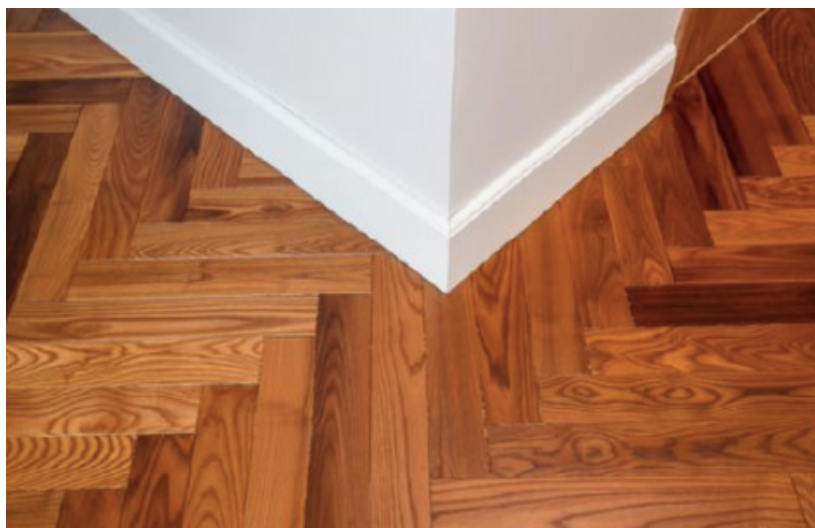

parkett
TERMOSAAR, LIPILINE
TÄISPUIT LAUDPARKETT
KALASABA