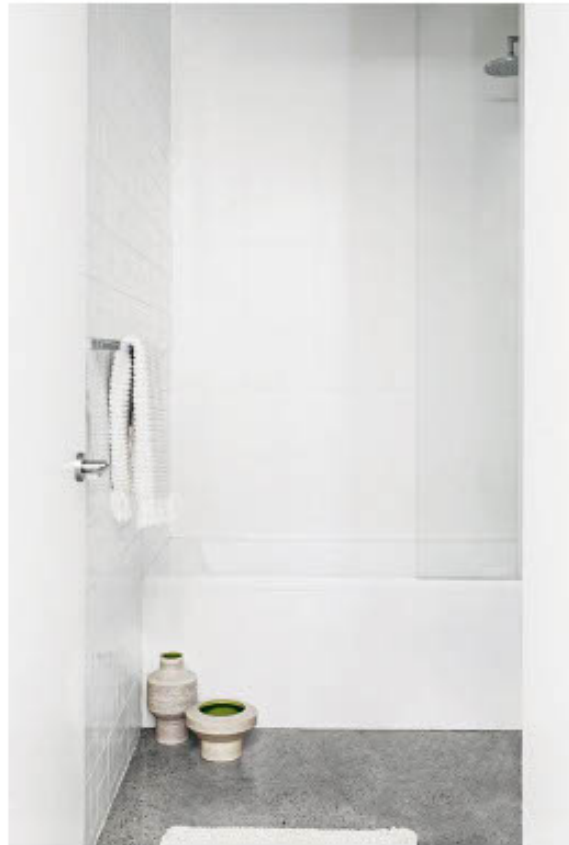

morning light

Valgus ei lähe kunagi moest. Valge ja helge interjäär on kindla peale minek, mida on võimalik sobitada mistahes mööbliga. Puhtuse ja avaruse sümbolina muudab see ka kõige pisema ruumi säravaks. Kasutades sisustamisel maalähedaseid toone on stiilne tulemus garanteeritud.

siseuks
JELDWEN UNIQUE 501

siseukse käepide
STOCKHOLM 752 ALUMIINIUM

vannitoa põrandaplaat 50x50
MONACO WHITE

vannitoa seinaplaat 20X20
SAN REMO WHITE GLOSSY

WC

WC pott, sisse ehitatud
FLORY RIMLESS + prill-laud soft close
+ raam